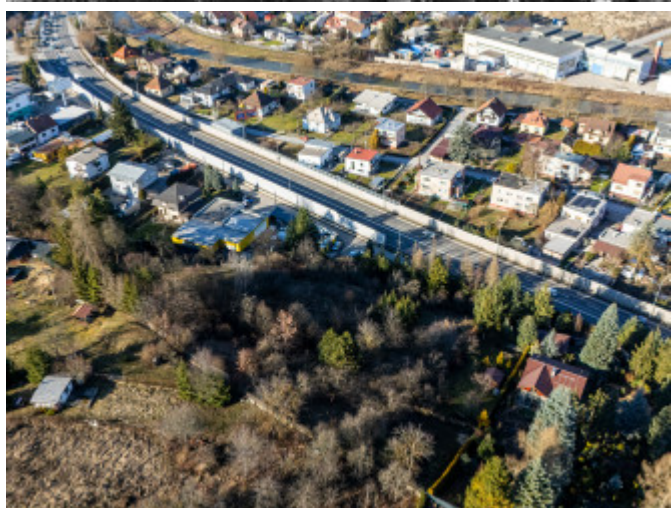

LOKALITA: Lokalita Žilina - Strážov ponúka pokojné prostredie v prírode s kombináciou rekreačných objektov a rodinných domov, čo zvyšuje jej dlhodobú atraktivitu. V okolí sa nachádzajú možnosti turistiky, oddychu a voľnočasových aktivít. V blízkosti je dostupné reštauračné zariadenie aj bývalé lyžiarske stredisko, ktoré dotvárajú charakter tejto lokality. Lokalita sa nachádza len 3 km od samotného centra Žiliny.

CENA: 59 900 EUR

MAKLÉR: Mária Ertel, +421 911 499 441, ertel@bosen.sk

Realitná kancelária BOSEN GROUP je členom Realitnej únie SR a riadi sa jej Realitným kódexom. Uvedená cena je konečná a zahŕňa províziu realitnej kancelárie, kompletný právny servis zabezpečovaný advokátskou kanceláriou, úhradu základného správneho poplatku na katastri, poradenstvo pri prevode nehnuteľnosti a bezplatné hypotekárne poradenstvo.

REALITNÝ MAKLÉR

Maklér :
Telefón :
E-mail:

Mária Ertel
+421 911 499 441
ertel@bosen.sk