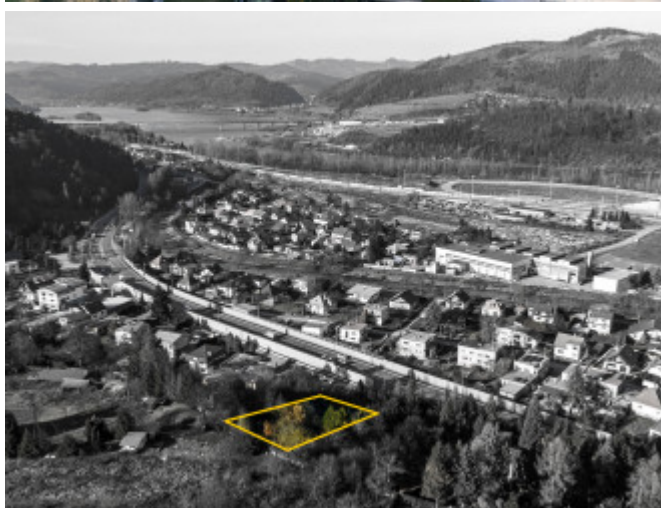

LOKALITA: Lokalita Žilina - Strážov ponúka pokojné prostredie v prírode s kombináciou rekreačných objektov a rodinných domov, čo zvyšuje jej dlhodobú atraktivitu. V okolí sa nachádzajú možnosti turistiky, oddychu a voľnočasových aktivít. V blízkosti je dostupné reštauračné zariadenie aj bývalé lyžiarske stredisko, ktoré dotvárajú charakter tejto lokality. Lokalita sa nachádza len 3 km od samotného centra Žiliny.

CENA: 59 900 EUR

MAKLÉR: Mária Ertel, +421 911 499 441, ertel@bosen.sk

Realitná kancelária BOSEN GROUP je členom Realitnej únie SR a riadi sa jej Realitným kódexom. Uvedená cena je konečná a zahŕňa províziu realitnej kancelárie, kompletný právny servis zabezpečovaný advokátskou kanceláriou, úhradu základného správneho poplatku na katastri, poradenstvo pri prevode nehnuteľnosti a bezplatné hypotekárne poradenstvo.

REALITNÝ MAKLÉR

Maklér :
Telefón :
E-mail:

Mária Ertel
+421 911 499 441
ertel@bosen.sk