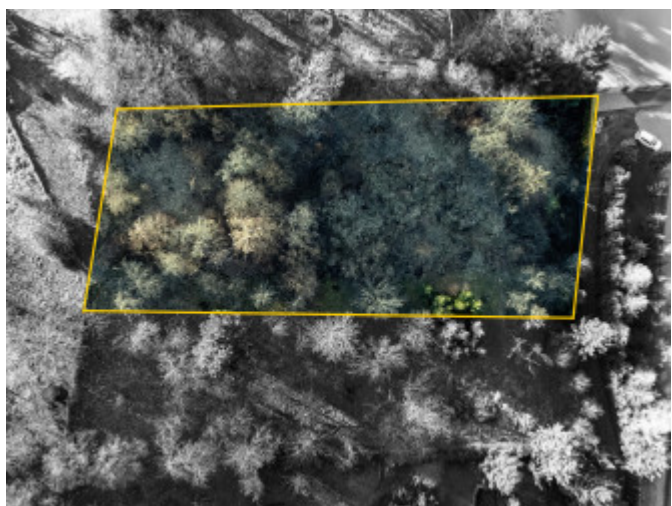

LOKALITA: Lokalita Žilina - Strážov ponúka pokojné prostredie v prírode s kombináciou rekreačných objektov a rodinných domov, čo zvyšuje jej dlhodobú atraktivitu. V okolí sa nachádzajú možnosti turistiky, oddychu a voľnočasových aktivít. V blízkosti je dostupné reštauračné zariadenie aj bývalé lyžiarske stredisko, ktoré dotvárajú charakter tejto lokality. Lokalita sa nachádza len 3 km od samotného centra Žiliny.

CENA: 59 900 EUR

MAKLÉR: Mária Ertel, +421 911 499 441, ertel@bosen.sk

Realitná kancelária BOSEN GROUP je členom Realitnej únie SR a riadi sa jej Realitným kódexom. Uvedená cena je konečná a zahŕňa províziu realitnej kancelárie, kompletný právny servis zabezpečovaný advokátskou kanceláriou, úhradu základného správneho poplatku na katastri, poradenstvo pri prevode nehnuteľnosti a bezplatné hypotekárne poradenstvo.

REALITNÝ MAKLÉR

Maklér :
Telefón :
E-mail:

Mária Ertel
+421 911 499 441
ertel@bosen.sk